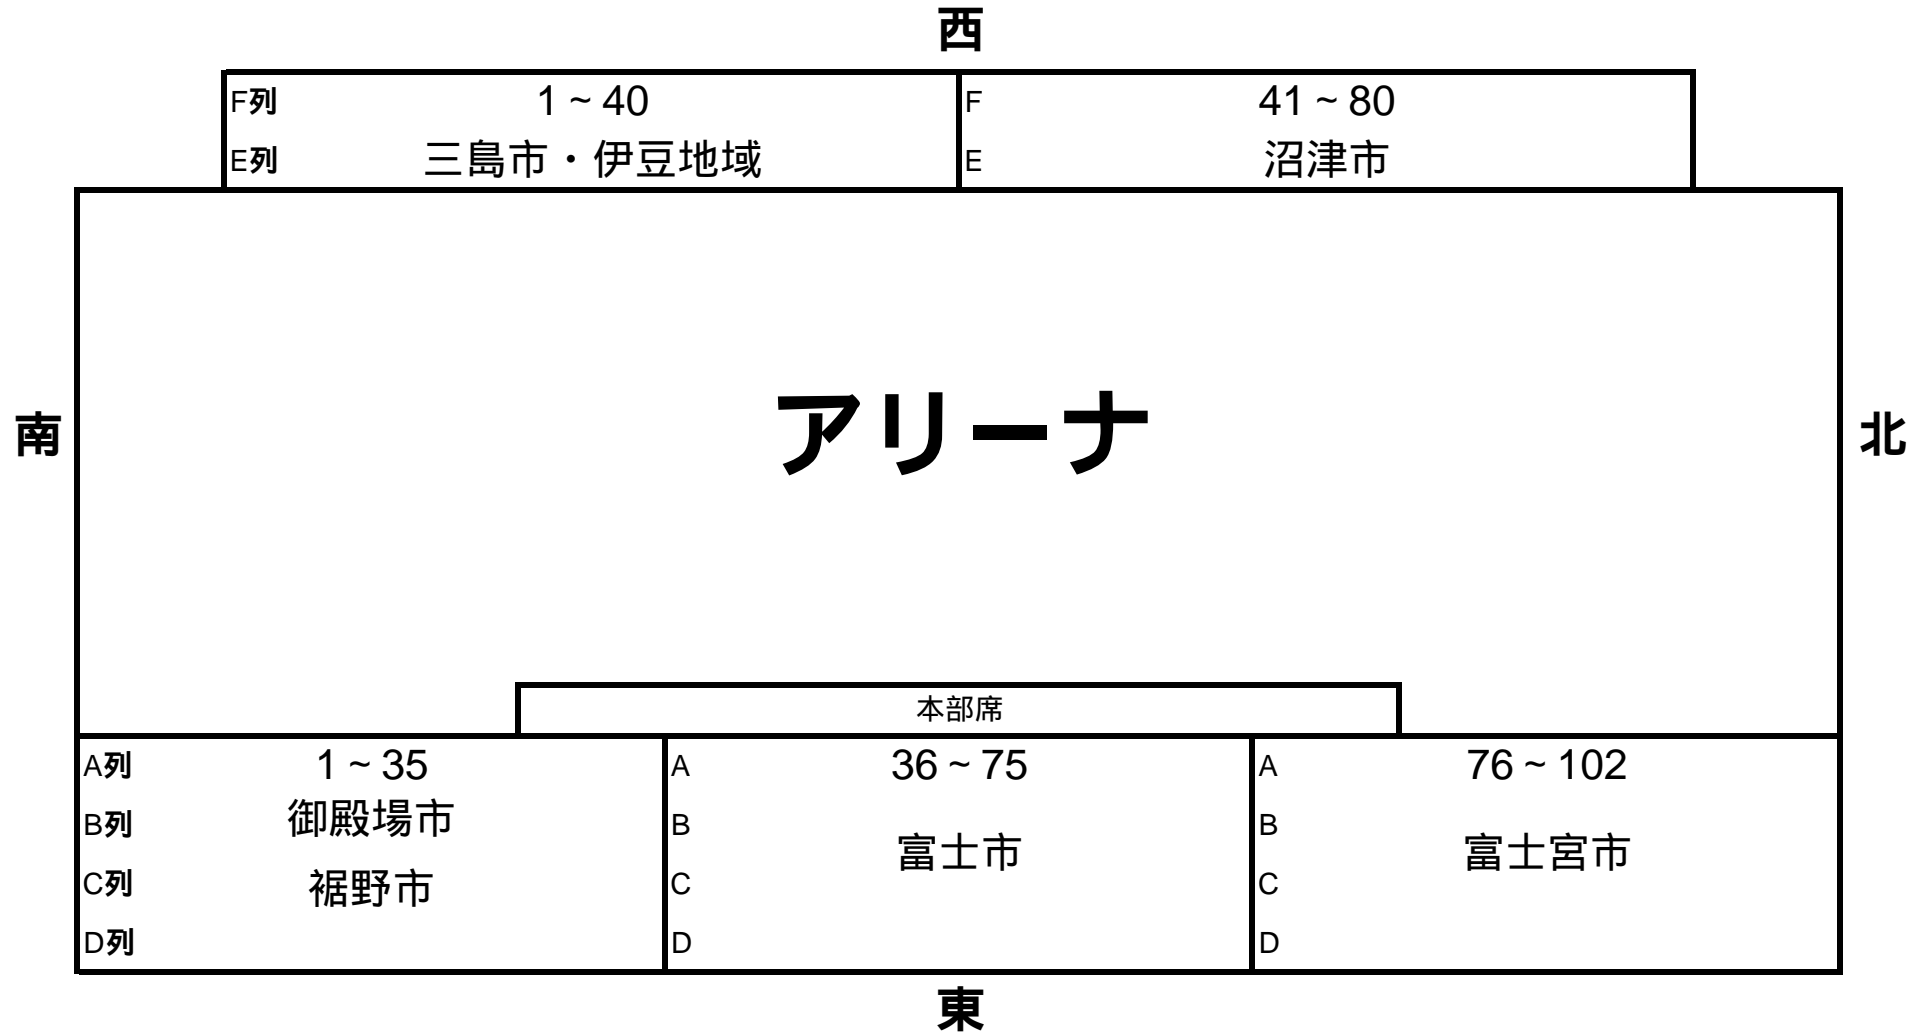

富士川体育館 観覧席 地区別エリア

大会役員・大会スタッフ・選手・監督以外の方はアリーナに入れません。

観覧席数は足りません。席は荷物で余分な占有などはせず、お互いに譲り合って観覧してください。

選手のウォーミングアップは多目的スタジオを使用してください。（飲食禁止）